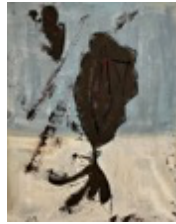

Nr. 11
SIBYLLE DE BONI, 2026
Albero del risveglio
Acryl auf Leinwand
100 x 80