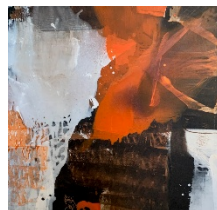

SINERGIA

26. März bis 5. Juni 2026

Patrizia Aleardi | Sibylle Berbig-De Boni | **Ada Grüeblèr-Tribò**

Nr. 20
ADA GRÜEBLER, 2023
O.T.
Acryl auf Leinwand
100 x 100 cm

Nr. 21
ADA GRÜEBLER, 2023
Onde Rosse
Acryl auf Leinwand
100 x 100 cm

Nr. 22
ADA GRÜEBLER, 2023
O.T.
Acryl auf Leinwand
100 x 100 cm

Nr. 23
ADA GRÜEBLER, 2023
HOMMAGE A ALBERTO BURRI,
Acryl auf Leinwand
80 x 100 cm

Nr. 24
ADA GRÜEBLER, 2023
DA CAPO
Acryl auf Leinwand
80 x 100 cm

Nr. 25
ADA GRÜEBLER, 2014
O.T.
Acryl auf Leinwand
100 x 100 cm (mit Rahmen)

Nr. 26
ADA GRÜEBLER, 2015
O.T.
Acryl auf Leinwand
80 x 100 cm

Nr. 27
ADA GRÜEBLER, 2008
Terra die Casole
Mixed-Media auf Leinwand
80 x 80 cm