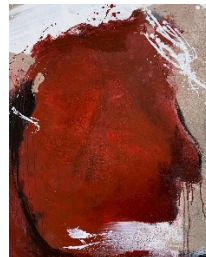

SINERGIA

26. März bis 5. Juni 2026

Patrizia Aleardi | Sibylle Berbig-De Boni | **Ada Grüeblèr-Tribò**

Nr. 20
ADA GRÜEBLER, 2023
O.T.
Acryl auf Leinwand
100 x 100 cm

Nr. 21
ADA GRÜEBLER, 2023
Onde Rosse
Acryl auf Leinwand
100 x 100 cm

Nr. 22
ADA GRÜEBLER, 2023
O.T.
Acryl auf Leinwand
100 x 100 cm

Nr. 23
ADA GRÜEBLER, 2023
HOMMAGE A ALBERTO BURRI,
Acryl auf Leinwand
80 x 100 cm

Nr. 24
ADA GRÜEBLER, 2023
DA CAPO
Acryl auf Leinwand
80 x 100 cm