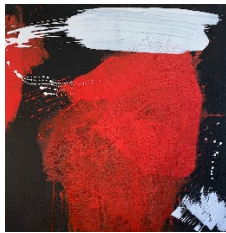

SINERGIA

26. März bis 5. Juni 2026

Patrizia Aleardi | Sibylle Berbig-De Boni | **Ada Grüeblèr-Tribò**

Nr. 20
ADA GRÜEBLER, 2023
O.T.
Acryl auf Leinwand
100 x 100 cm

Nr. 21
ADA GRÜEBLER, 2023
Onde Rosse
Acryl auf Leinwand
100 x 100 cm

Nr. 22
ADA GRÜEBLER, 2023
O.T.
Acryl auf Leinwand
100 x 100 cm

Nr. 23
ADA GRÜEBLER, 2023
HOMMAGE A ALBERTO BURRI,
Acryl auf Leinwand
80 x 100 cm

Nr. 24
ADA GRÜEBLER, 2023
DA CAPO
Acryl auf Leinwand
80 x 100 cm